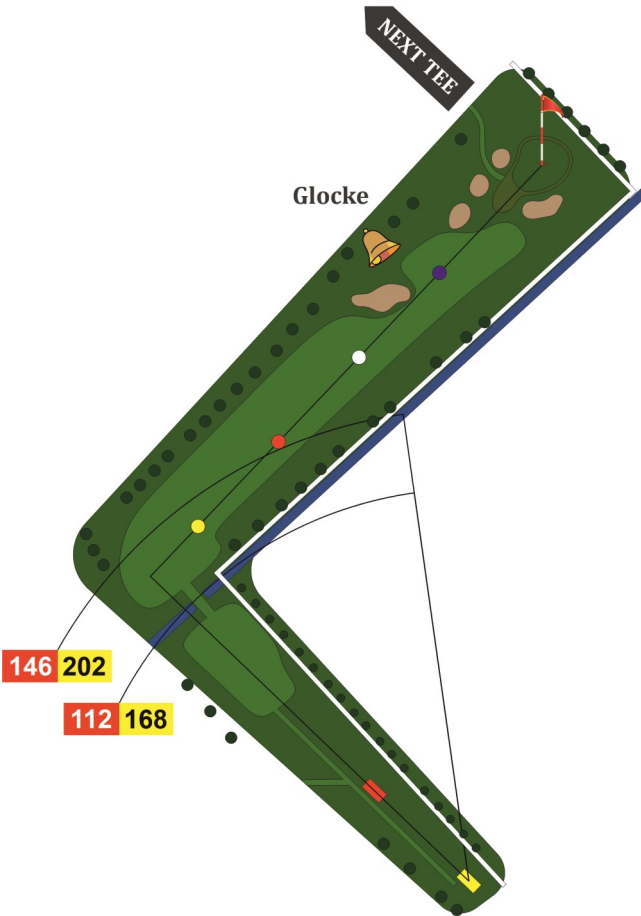

# 10

PAR 4

HCP 12

-  Damen  
276 m
-  Herren  
315 m

printed by

**digitales**  
gesellschaft für print- und online-mobil

GOLFPARK  WAGENFELD

HOTEL. RESTAURANT. GOLF.

11

PAR 5  
HCP 6

-  Damen  
376 m
-  Herren  
432 m

printed by