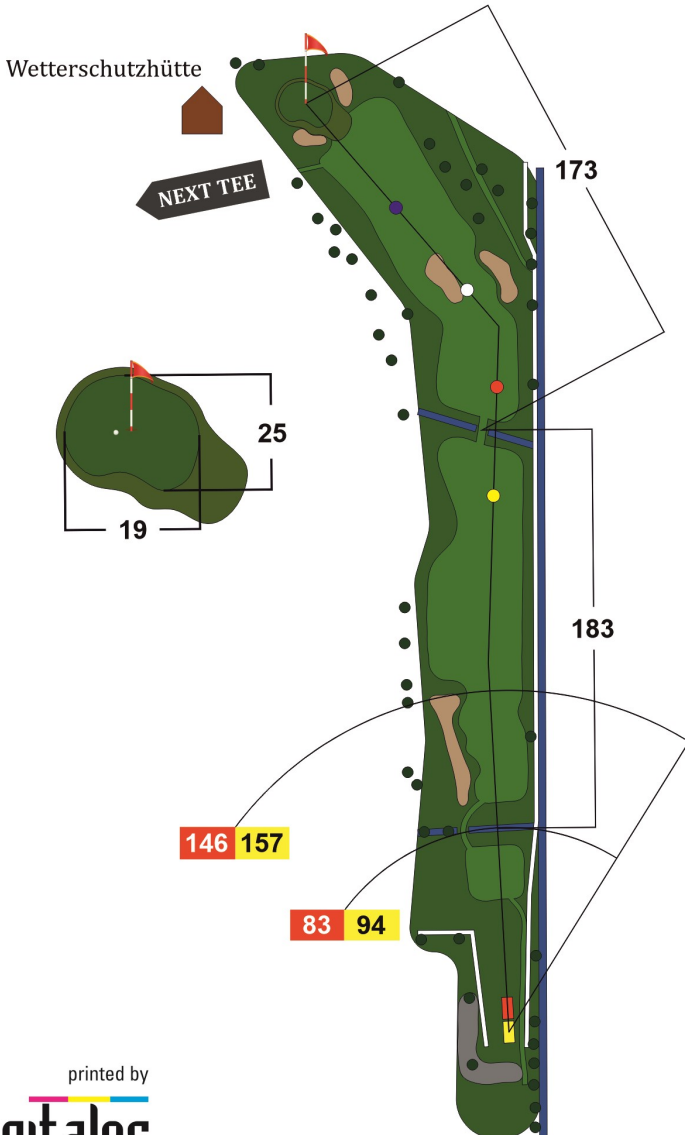

# Birdiebook

GOLFPARK  WAGENFELD

HOTEL. RESTAURANT. GOLF.

1

PAR 5  
HCP 7

-  Damen  
449 m
-  Herren  
460 m