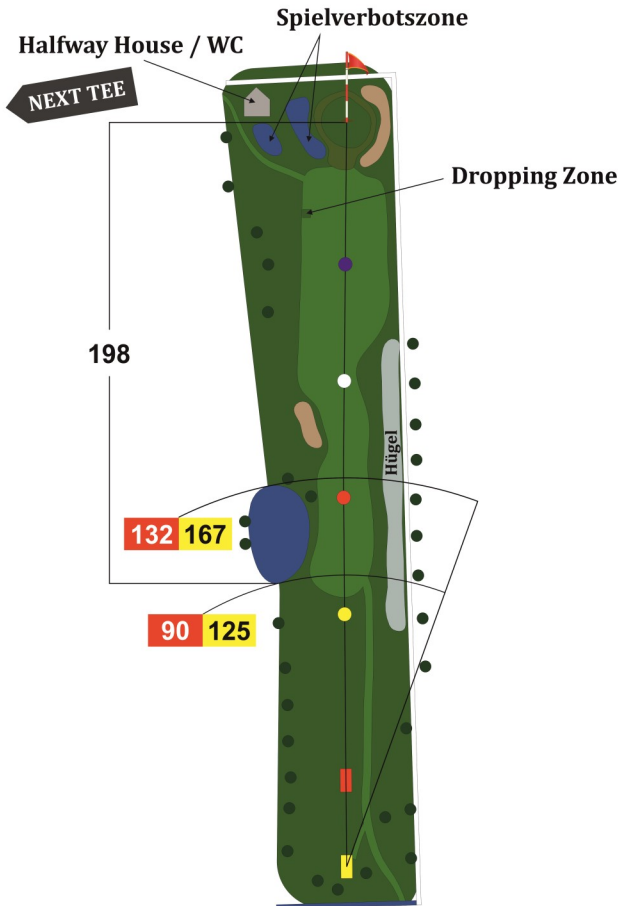

GOLFPARK WAGENFELD

HOTEL. RESTAURANT. GOLF.

9

PAR 4
HCP 11

- Damen
  282 m
- Herren
  319 m