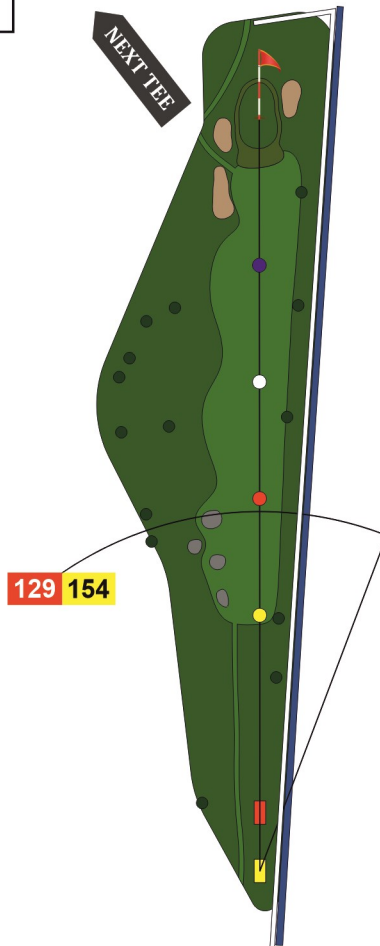

GOLFPARK WAGENFELD

HOTEL. RESTAURANT. GOLF.

16

PAR 4

HCP 10

- Damen
  297 m
- Herren
  322 m

printed by

digitales
gesellschaft für print- und online-mobil