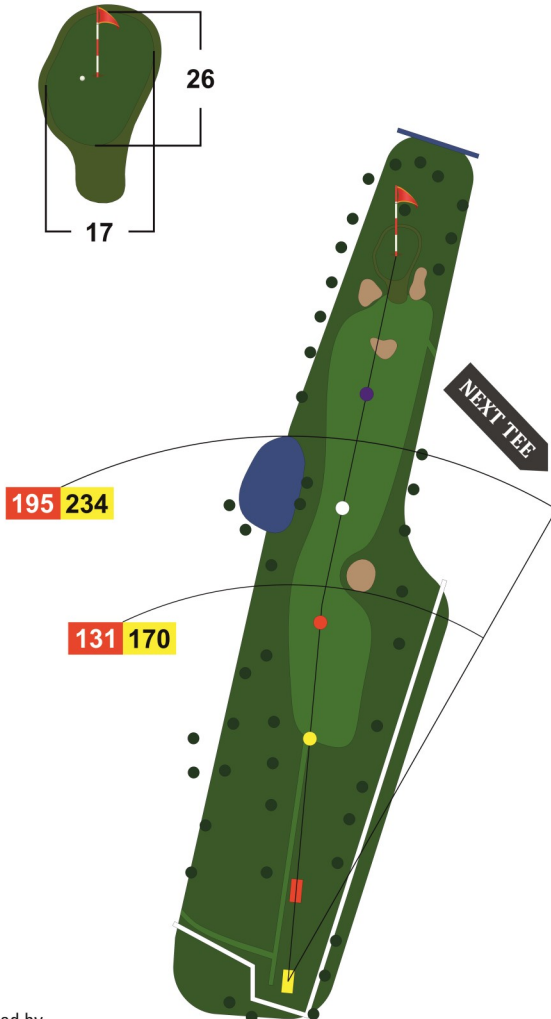

GOLFPARK WAGENFELD

HOTEL. RESTAURANT. GOLF.

10

PAR 4

HCP 12

- Damen
  276 m
- Herren
  315 m

printed by

digitales
gesellschaft für print- und online-mobil