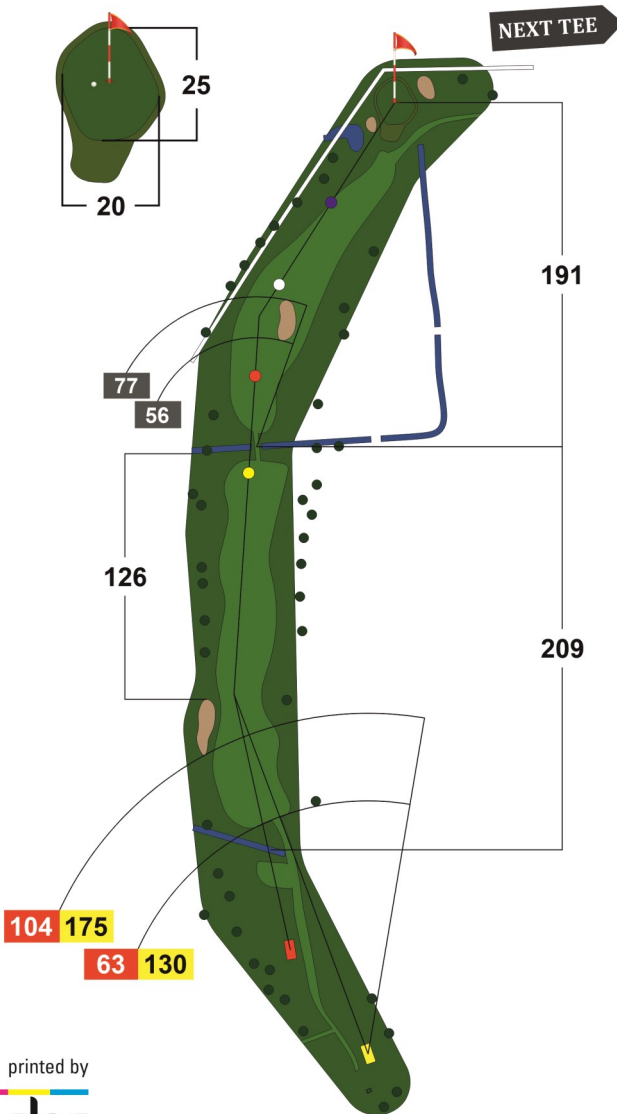

# Birdiebook

GOLFPARK  WAGENFELD

HOTEL. RESTAURANT. GOLF.

1

PAR 5  
HCP 7

-  Damen  
449 m
-  Herren  
460 m

# 2

PAR 5  
HCP 1

-  Damen  
457 m
-  Herren  
522 m

printed by