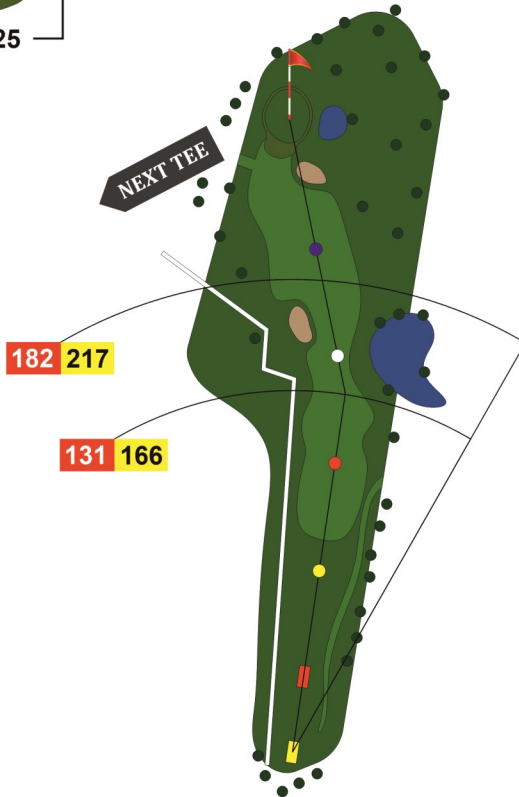

GOLFPARK WAGENFELD

HOTEL. RESTAURANT. GOLF.

5

PAR 4
HCP 13

- Damen
  260 m
- Herren
  295 m

printed by

digitales
gesellschaft für print- und online-mobil